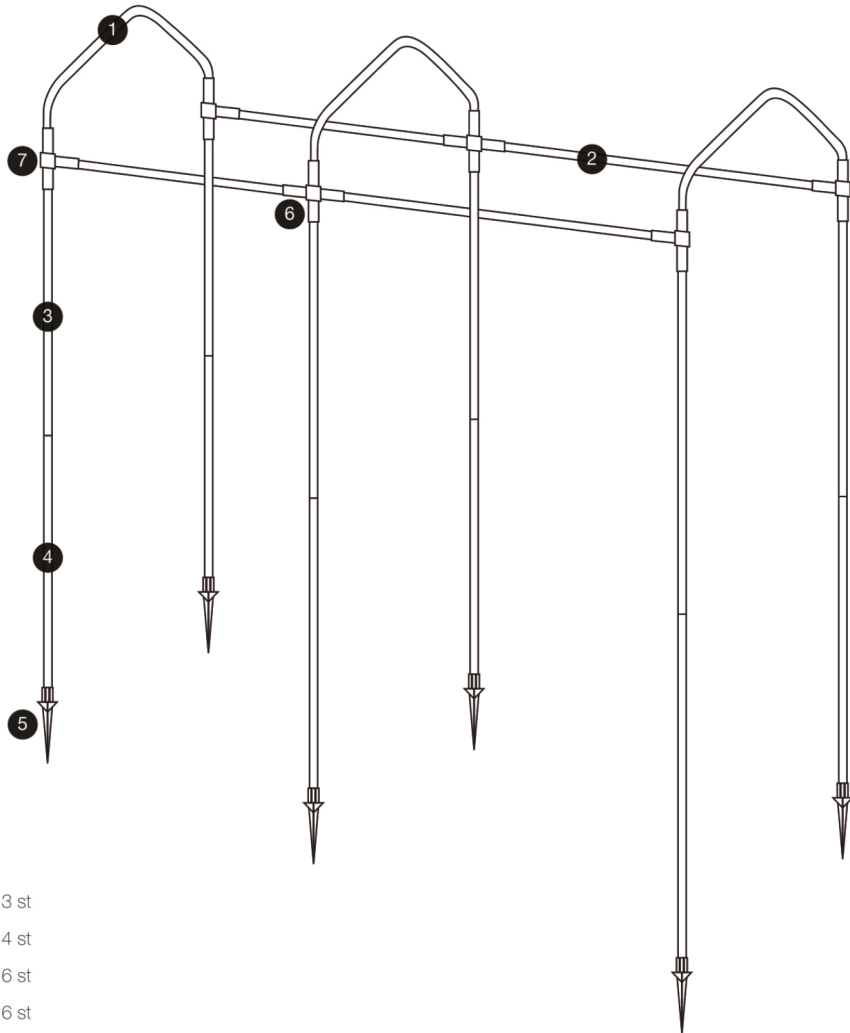

Monteringskiss
för ställning 120 x 80, höjd 135 cm
art. nr 43559

- 1 3 st
- 2 4 st
- 3 6 st
- 4 6 st
- 5 6 st + 1 extra
- 6 2 st + 1 extra
- 7 4 st + 1 extra

Monteringskiss
för ställning 120 x 80, höjd 60 cm
art. nr 43558

- 1 6 st
- 2 2 st
- 3 6 st + 1 extra
- 4 1 st + 1 extra
- 5 2 st + 1 extra